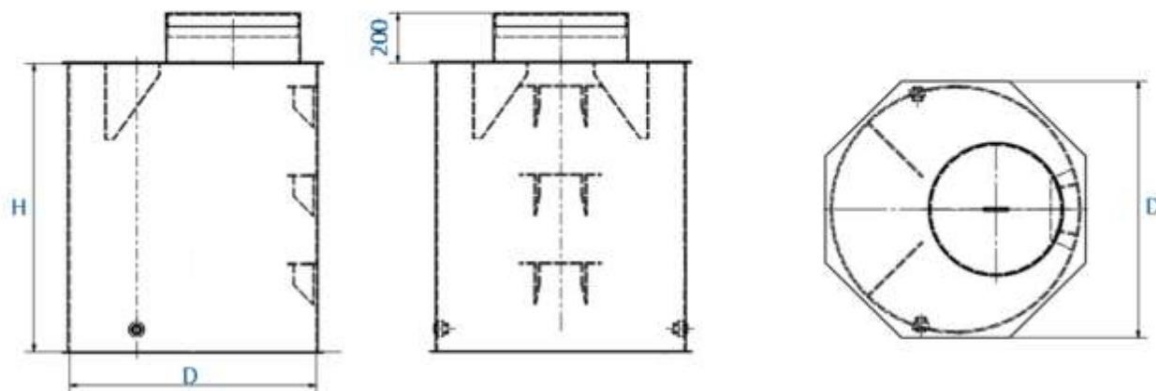

VODOMERNÉ ŠACHTY MACRO® WM

Vyrábame a dodávame niekoľko typov a prevedení vodomerných šacht. Vodomerné šachty sú vyrábané z PP materiálu vo vlastných výrobných prevádzkach.

TECHNICKÉ INFORMÁCIE

Vodomerné šachty MACRO® WM sú vyrábané vo výrobných závodoch spoločnosti WTC-MACRO z polypropylénového materiálu. Použitý materiál a spôsob výroby umožňujú ich použitie ako alternatíva k tradične používaným betónovým šachtám. Slúžia na osadeniu vodomera a príslušných armatúr. Vzhľadom na použitý materiál a spôsob výroby je garantovaná absolútna vodotesnosť vodomerných šacht MACRO® WM a teda ich použitie predlžuje životnosť armatúr a vodomero v nich umiestnených. Vodomerné šachty MACRO® WM sú vyrábané v niekoľkých rozmerových prevedeniach. Rozmery plne zodpovedajú požiadavkám jednotlivých vodárenských spoločností. V prípade požiadaviek investora na atypický dizajn a rozmery vodomernej šachty je možné zrealizovať aj neštandardné riešenia, ktoré budú plne rešpektovať požiadavky zákazníka.

VÝHODY VODOMERNEJ ŠACHTY MACRO® WM

- jednoduchá a rýchla montáž bez potreby stavebného zariadenia
- vodomerné šachty MACRO® WM spĺňajú požiadavky vodárenských spoločností
- garantovaná vodotesnosť vodomernej šachty a prestupov
- odolnosť voči agresívnemu pôsobeniu spodnej vody
- odolnosť voči mechanickému poškodeniu
- nízka hmotnosť
- krátka dodacia doba
- možnosť dodávky šachty osadenej armatúrami
- kvalitné dielenské prevedenie s ohľadom na detail a estetiku

Základné parametre:

Obchodný názov	Rozmery D x H (mm)	Veľkosť vstupu (mm)	Výška vstupného komína (mm)	Možnosť dodávky s armatúrou	PP dizajn
MACRO® WM 1000/1200	1000 x 1200	600	200	+	+
MACRO® WM 1000/2000	1000 x 2000	600	200	+	+
MACRO® WM 1300/2000	1300 x 2000	600	200	+	+
MACRO® WM 630/1500	630 x 1500	630	-	+	+